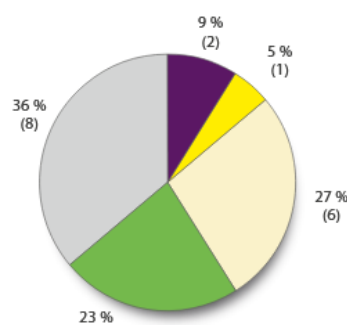

La Liste rouge des espèces menacées en France

Mammifères de France métropolitaine

Mammifères terrestres

Mammifères marins

Légende

- RE : Disparue de métropole
- CR : En danger critique
- EN : En danger
- VU : Vulnérable
- NT : Quasi menacée
- LC : Préoccupation mineure
- DD : Données insuffisantes