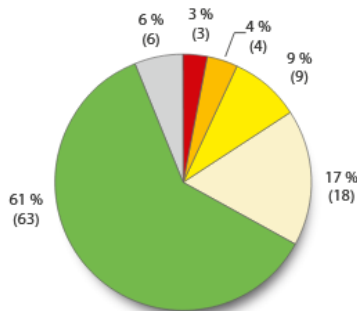

La Liste rouge des espèces menacées en France

Mammifères de France métropolitaine

Mammifères terrestres

Mammifères marins

Légende

- RE : Disparue de métropole
- CR : En danger critique
- EN : En danger
- VU : Vulnérable
- NT : Quasi menacée
- LC : Préoccupation mineure
- DD : Données insuffisantes